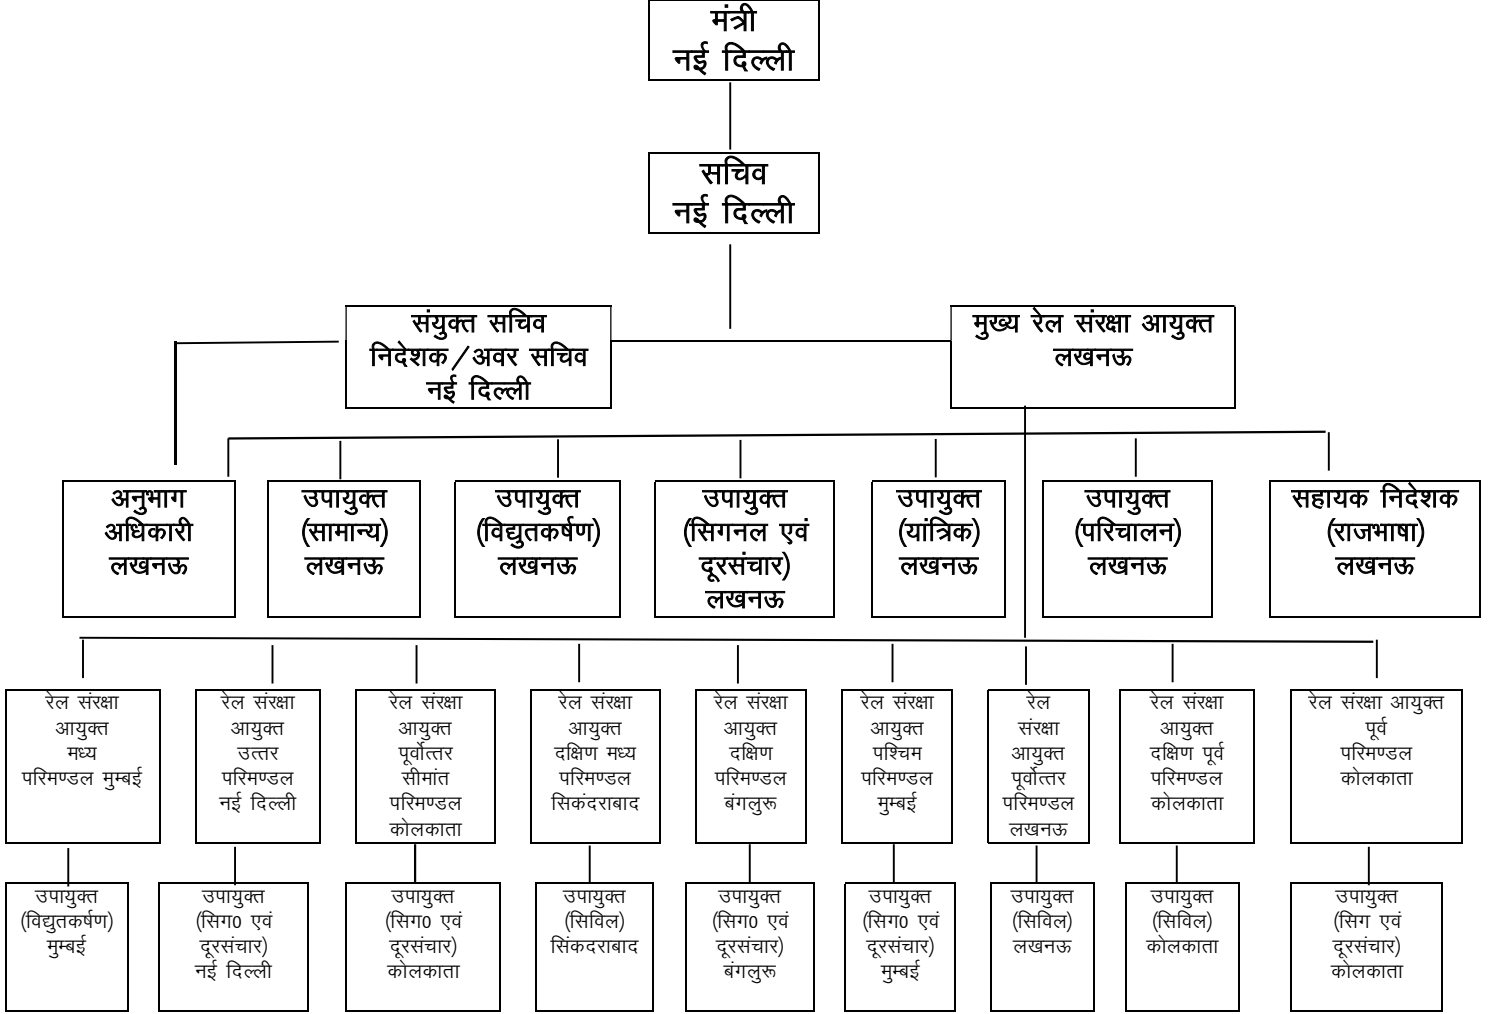

संगठन चार्ट
रेल संरक्षा आयोग
नागर विमानन मंत्रालय

दुर्घटना और पूछताछ की प्रस्तुति की जांच के चरण रेल संरक्षा आयुक्त द्वारा रिपोर्ट

आयुक्तों का क्षेत्राधिकार

परिमण्डल और मुख्यालय का नाम	मार्ग कि०मी०	रेल प्रशासन
मध्य परिमण्डल, मुंबई	7778.56	मध्य रेलवे, पश्चिम मध्य रेलवे और कोंकण रेलवे
पूर्व परिमण्डल, कोलकाता	6364.000	पूर्व रेलवे और पूर्व मध्य रेलवे
उत्तर परिमण्डल, नई दिल्ली	7124.600	उत्तर रेलवे
पूर्वोत्तर परिमण्डल, लखनऊ	6583.975	पूर्वोत्तर रेलवे और उत्तर मध्य रेलवे
पूर्वोत्तर सीमांत परिमण्डल, कोलकाता	3989.996	पूर्वोत्तर सीमांत रेलवे और मेट्रो रेलवे, कोलकाता
दक्षिण परिमण्डल, बंगलुरु	8404.948	दक्षिण रेलवे और दक्षिण पश्चिम, रेलवे
दक्षिण मध्य परिमण्डल, सिकंदराबाद	5852.317	दक्षिण मध्य रेलवे
दक्षिण पूर्व परिमण्डल कोलकाता	7854.411	दक्षिण पूर्व रेलवे, दक्षिण पूर्व मध्य रेलवे और पूर्व तटीय रेलवे
पश्चिम परिमण्डल, मुंबई	11966.240	पश्चिम रेलवे और उत्तर पश्चिम रेलवे
मेट्रो रेल संरक्षा(मेट्रो रेल संरक्षा आयुक्त के पद उपलब्ध नहीं)	188.647	दिल्ली मेट्रो रेल निगम
	7.188	बंगलुरु मेट्रो रेल निगम