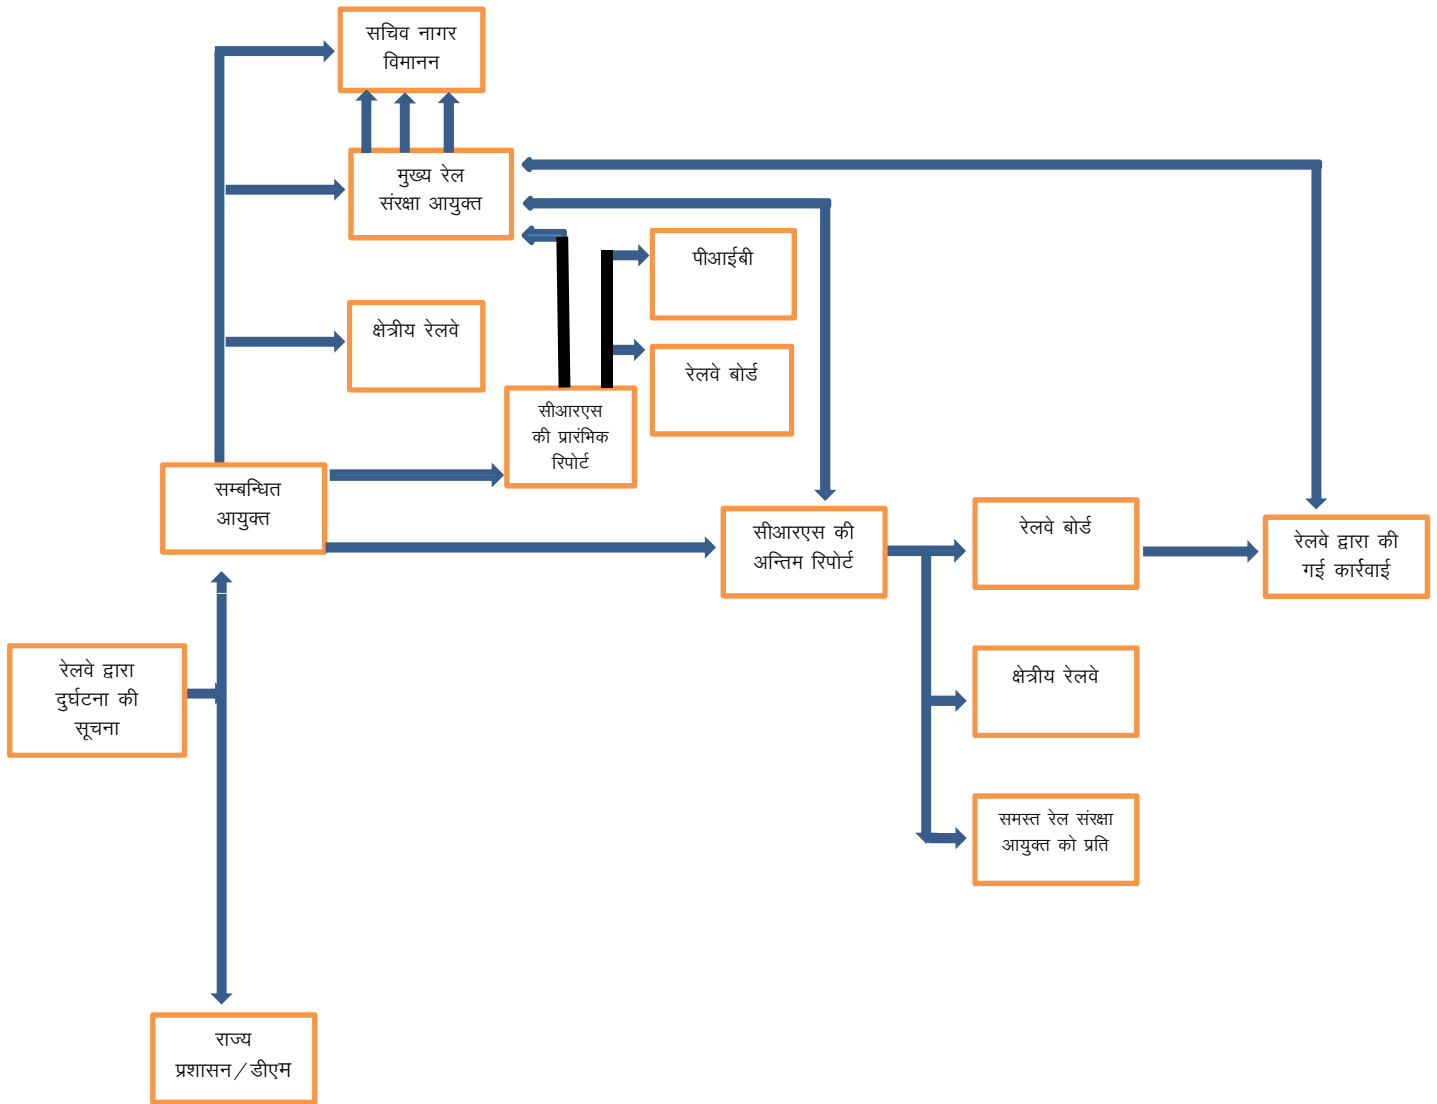

संगठन चार्ट
रेल संरक्षा आयोग
नागर विमानन मंत्रालय

दुर्घटना और पूछताछ की प्रस्तुति की जांच के चरण रेल संरक्षा आयुक्त द्वारा रिपोर्ट

आयुक्तों का क्षेत्राधिकार

परिमण्डल और मुख्यालय का नाम	मार्ग कि०मी०	रेल प्रशासन
मध्य परिमण्डल, मुंबई	7778.56	मध्य रेलवे, पश्चिम मध्य रेलवे और कोंकण रेलवे
पूर्व परिमण्डल, कोलकाता	6364.000	पूर्व रेलवे और पूर्व मध्य रेलवे
उत्तर परिमण्डल, नई दिल्ली	7124.600	उत्तर रेलवे
पूर्वोत्तर परिमण्डल, लखनऊ	6583.975	पूर्वोत्तर रेलवे और उत्तर मध्य रेलवे
पूर्वोत्तर सीमांत परिमण्डल, कोलकाता	3989.996	पूर्वोत्तर सीमांत रेलवे और मेट्रो रेलवे, कोलकाता
दक्षिण परिमण्डल, बंगलुरु	8404.948	दक्षिण रेलवे और दक्षिण पश्चिम, रेलवे
दक्षिण मध्य परिमण्डल, सिकंदराबाद	5852.317	दक्षिण मध्य रेलवे
दक्षिण पूर्व परिमण्डल कोलकाता	7854.411	दक्षिण पूर्व रेलवे, दक्षिण पूर्व मध्य रेलवे और पूर्व तटीय रेलवे
पश्चिम परिमण्डल, मुंबई	11966.240	पश्चिम रेलवे और उत्तर पश्चिम रेलवे
मेट्रो रेल संरक्षा(मेट्रो रेल संरक्षा आयुक्त के पद उपलब्ध नहीं)	188.647	दिल्ली मेट्रो रेल निगम
	7.188	बंगलुरु मेट्रो रेल निगम